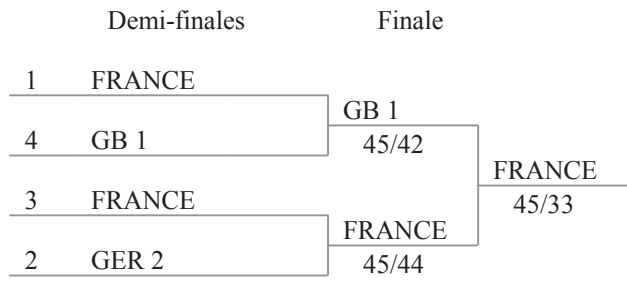

Classement général (ordre des rangs - 16 équipes)

rg	nom	club	nation
1	FRANCE 1		
2	GB 1		
3	FRANCE 2		
3	GER 2		
5	GER 1		
6	GER 5		
7	GER 4		
8	STRASBOURG		
9	ROUMANIE		
10	MEYLAN 1		FR
11	THIONVILLE		
12	GER 3		
13	ST PETERSBOUR		
14	GB 2		GB
15	THONON		
16	ORLEANS