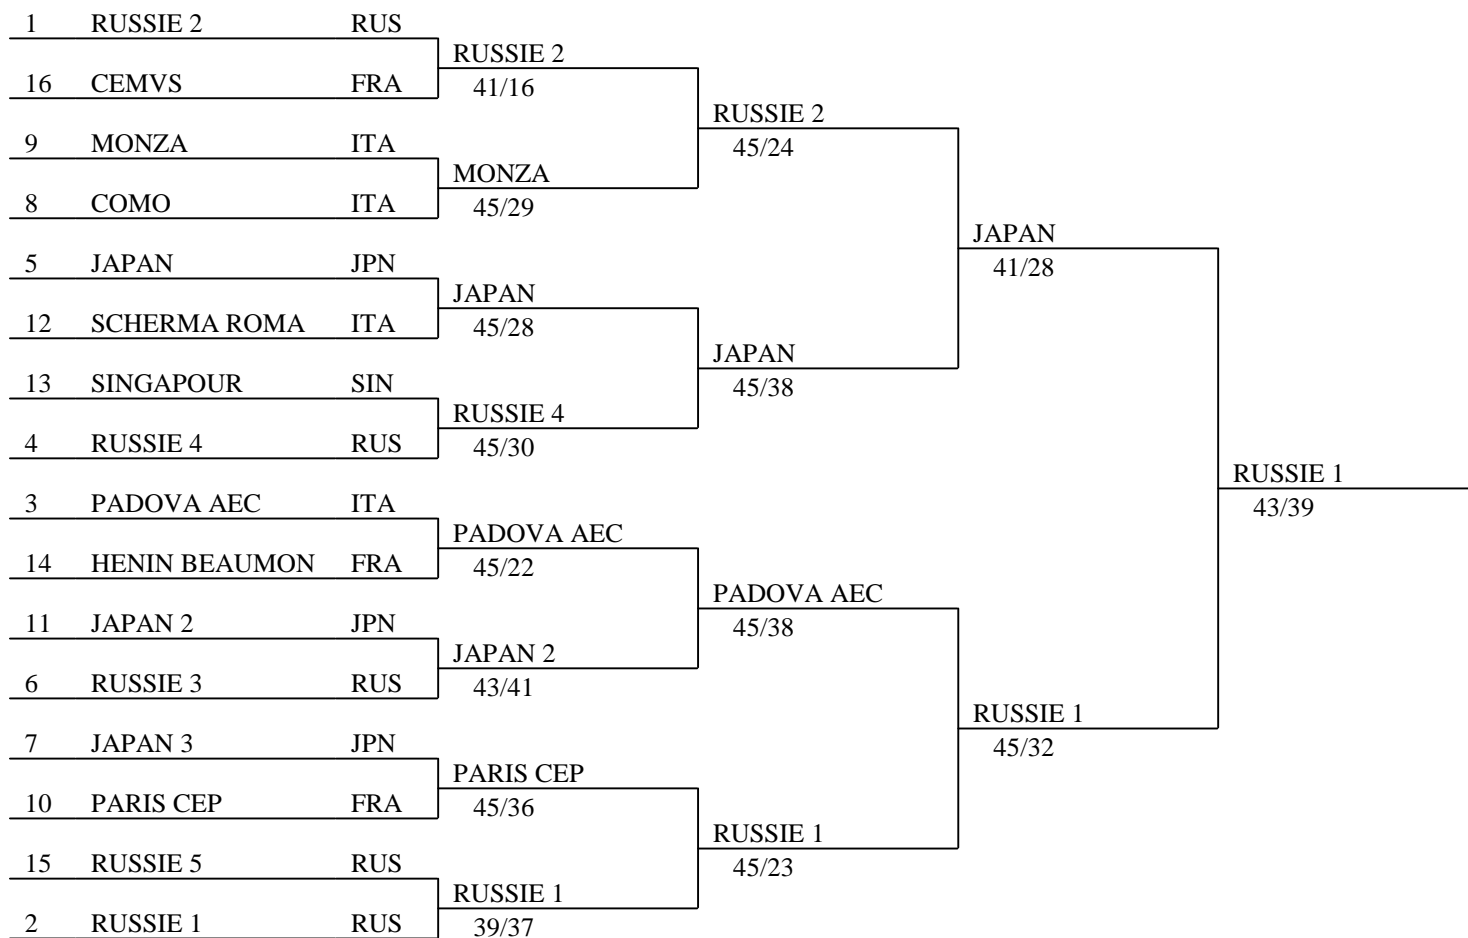

Poule No 5 8:00 piste No 18

				V/M	ind.	TD	rg		
MADRID PONTEVEDRA	ESP	■	24	23	V	0.333	-37	92	3
COMO	ITA	V	■	33	V	0.667	33	123	2
JAPAN 3	JPN	V	V36	■	V39	1.000	35	120	1
CHAMBERY	FRA	39	30	29	■	0.000	-31	98	4

Poule No 6 8:00 piste No 22

				V/M	ind.	TD	rg		
MARSEILLE	FRA	■	V42	25	24	0.333	-34	91	3
SWEDEN	SWE	35	■	19	37	0.000	-35	91	4
JAPAN	JPN	V	V43	■	V	1.000	50	133	1
MONZA	ITA	V	V41	39	■	0.667	19	125	2

Poule No 7 8:00 piste No 26

				V/M	ind.	TD	rg		
TEAM 78	FRA	■	32	31	39	0.000	-33	102	4
RUSSIE 4	RUS	V	■	V	V	1.000	53	135	1
PARIS CEP	FRA	V	27	■	V	0.667	19	117	2
BARCELONA SAM	ESP	V	23	22	■	0.333	-39	90	3

10ème COUPE MONDIALE
 FLEURET DAMES PAR EQUIPES
 DIMANCHE 9 DECEMBRE 2013
 CABRIES - FRANCE

Tableau de 16

Tableau de 8

Demi-finales

Finale

10ème COUPE MONDIALE
FLEURET DAMES PAR EQUIPES
DIMANCHE 9 DECEMBRE 2013
CABRIES - FRANCE

Classement général (ordre des rangs - 28 équipes)

rg	nom	club	nation
1	RUSSIE 1		RUS
2	JAPAN		JPN
3	PADOVA AEC		ITA
3	RUSSIE 2		RUS
5	RUSSIE 4		RUS
6	MONZA		ITA
7	PARIS CEP		FRA
8	JAPAN 2		JPN
9	RUSSIE 3		RUS
10	JAPAN 3		JPN
11	COMO		ITA
12	SCHERMA ROMA		ITA
13	SINGAPOUR		SIN
14	HENIN BEAUMONT		FRA
15	RUSSIE 5		RUS
16	CEMVS		FRA
<hr/>			
17	GUADELOUPE		FRA
18	MARSEILLE		FRA
19	MADRID PONTEVEDRA		ESP
20	BARCELONA SAM		ESP
21	CHAMBERY		FRA
22	TEAM 78		FRA
23	SWEDEN		SWE
24	EPA		FRA
25	GB FIGHTING FIT		GBR
26	SOCHAUX MONTBELIAR		FRA
27	AQUITAINE		FRA
28	CHINE / DK		CHN