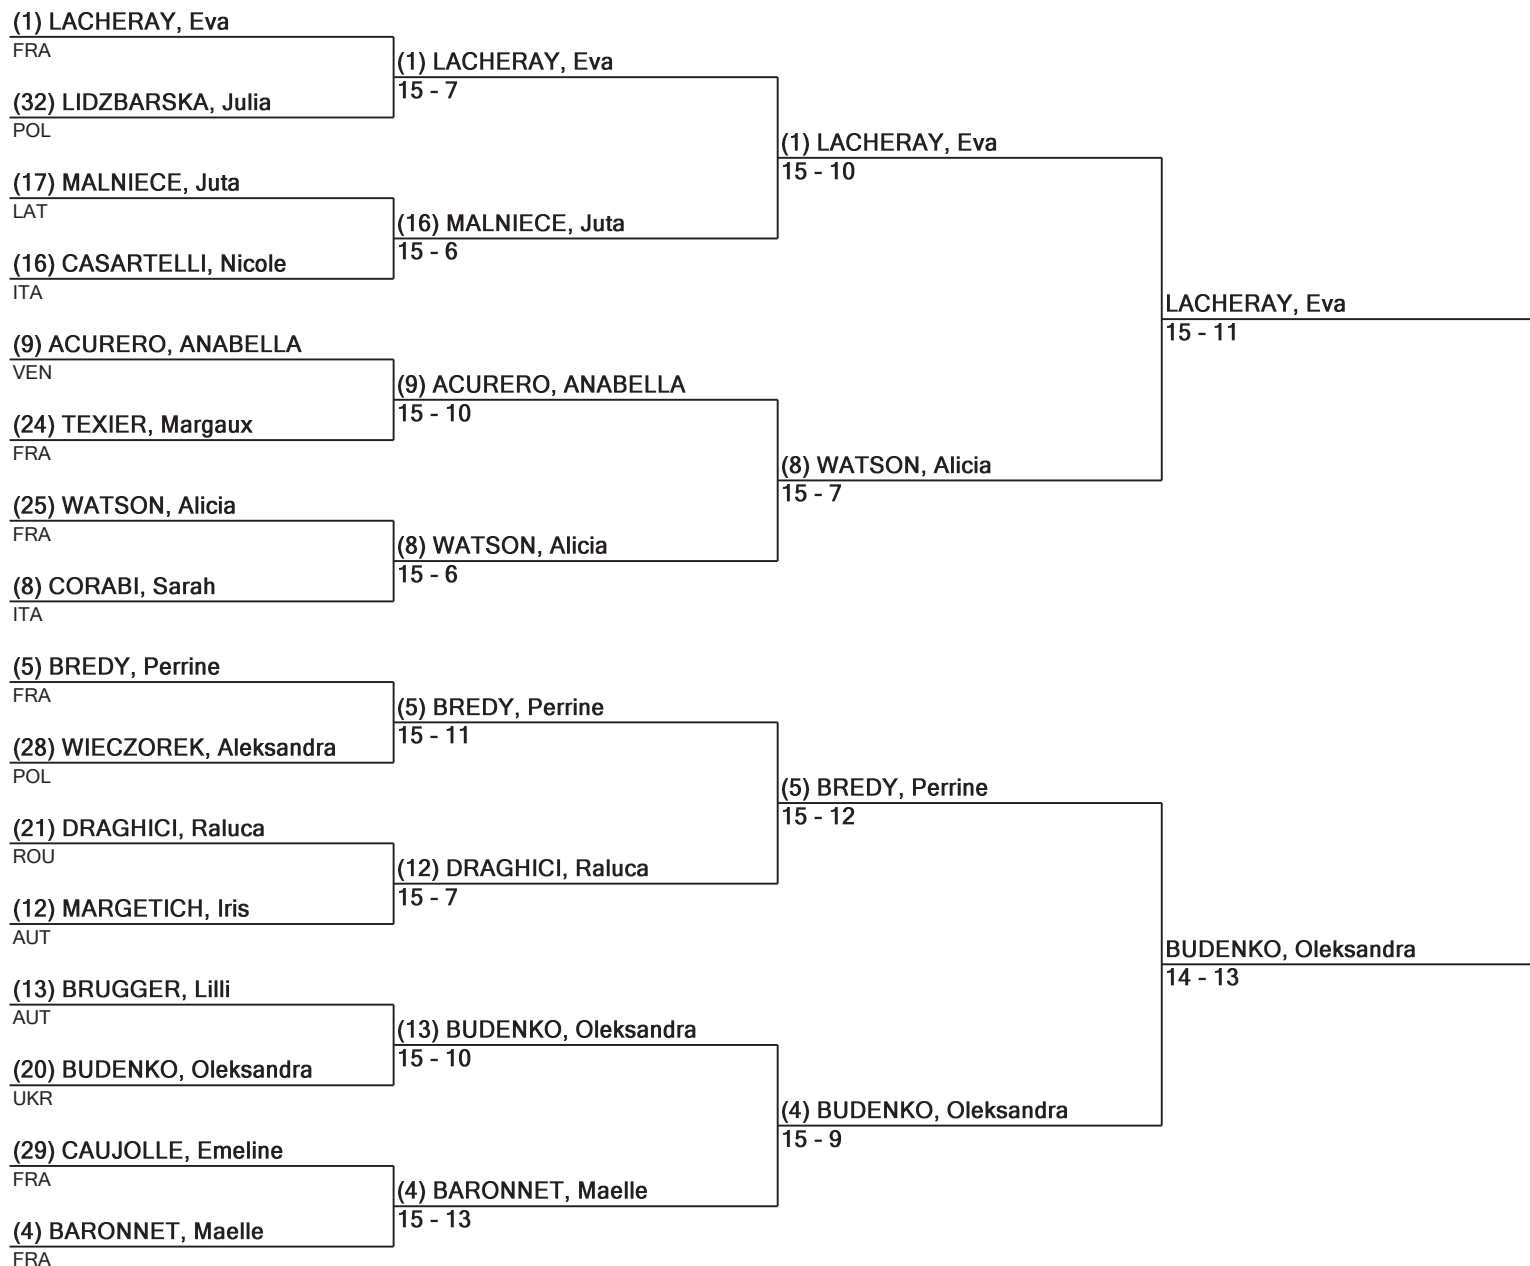

Table A (32)

Table B (16)

Table C (8)

Table A (32)

Table B (16)

Table C (8)